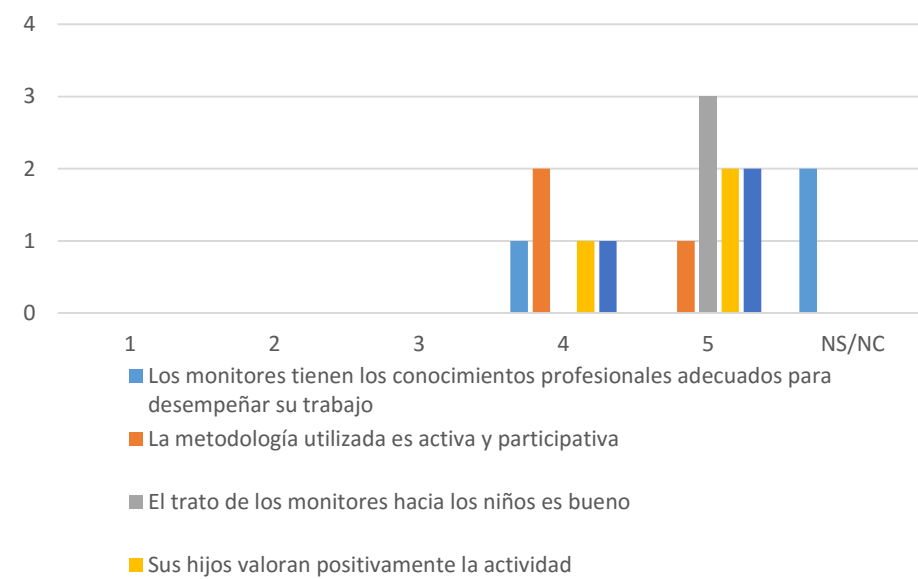

RESULTADO ENCUESTA EXTRAESCOLARES – ENERO 2015/2016

COLEGIO CIUDAD DEL AIRE

Valoración Rítmica (14 respuestas)

Valoración Peque baile (3 respuestas)

Valoración Mini Chef (7 respuestas)

Valoración Menudos diseñadores (3 respuestas)

Valoración Kidz Club (6 respuestas)

Valoración Kárate (9 respuestas)

Valoración Judo (7 respuestas)

Valoración Hacemos los deberes (3 respuestas)

Valoración Expresión musical (7 respuestas)

Encuesta Baile Primaria (4 respuestas)