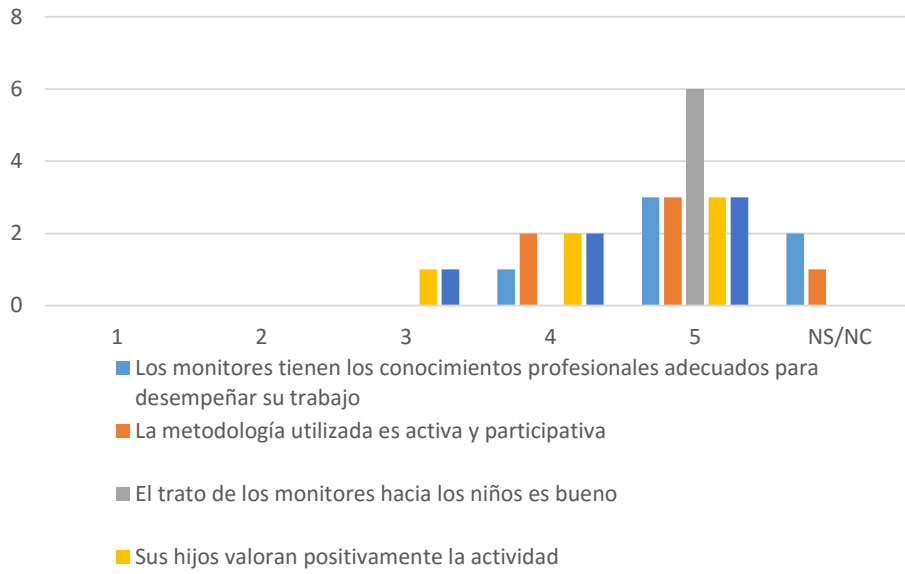

RESULTADO ENCUESTA EXTRAESCOLARES – ENERO 2015/2016

COLEGIO CIUDAD DEL AIRE

Valoración Rítmica (14 respuestas)

Valoración Peque baile (3 respuestas)

Valoración Mini Chef (7 respuestas)

Valoración Menudos diseñadores (3 respuestas)

Valoración Kidz Club (6 respuestas)

Valoración Kárate (9 respuestas)

Valoración Judo (7 respuestas)

Valoración Hacemos los deberes (3 respuestas)

Valoración Expresión musical (7 respuestas)

Encuesta Baile Primaria (4 respuestas)