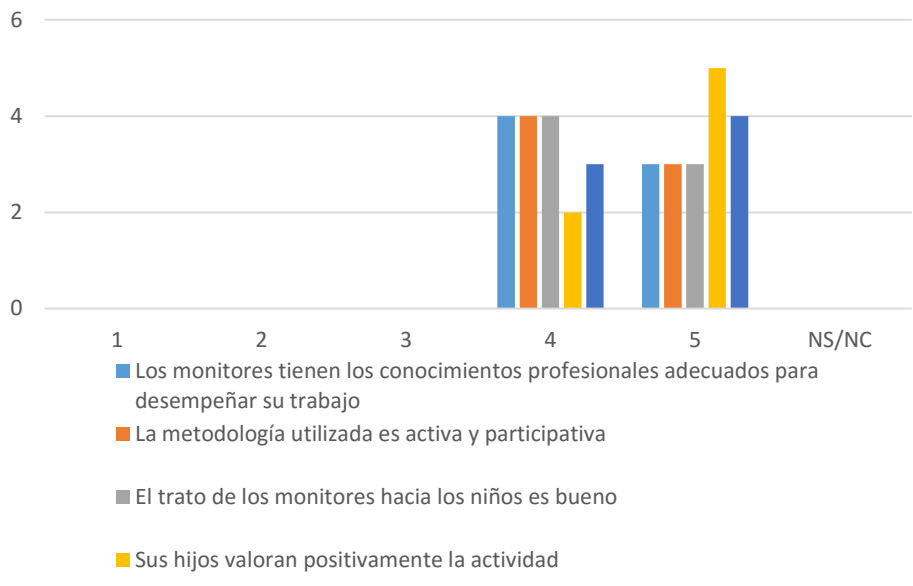

RESULTADO ENCUESTA EXTRAESCOLARES – ENERO 2015/2016

COLEGIO CIUDAD DEL AIRE

Valoración Rítmica (14 respuestas)

Valoración Peque baile (3 respuestas)

Valoración Mini Chef (7 respuestas)

Valoración Menudos diseñadores (3 respuestas)

Valoración Kidz Club (6 respuestas)

Valoración Kárate (9 respuestas)

Valoración Judo (7 respuestas)

Valoración Hacemos los deberes (3 respuestas)

Valoración Expresión musical (7 respuestas)

Encuesta Baile Primaria (4 respuestas)