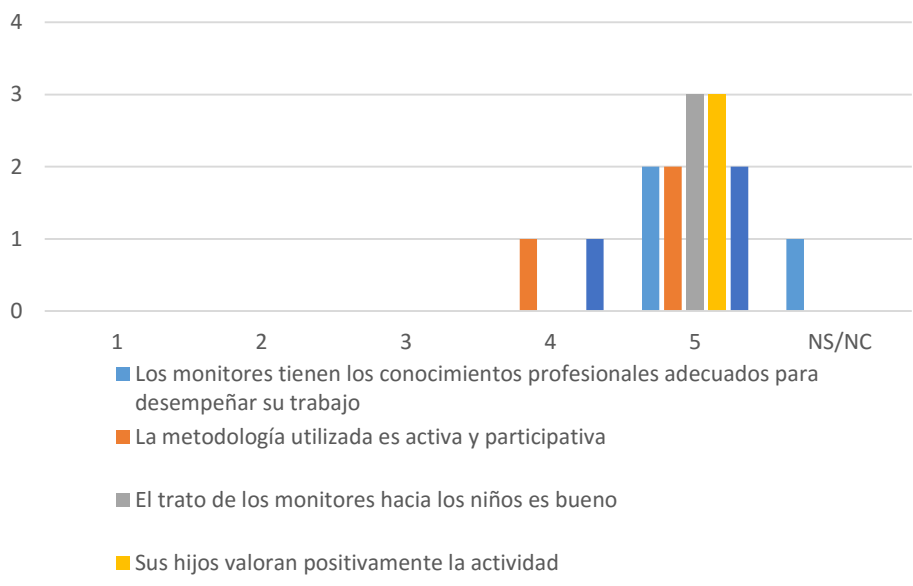

RESULTADO ENCUESTA EXTRAESCOLARES – ENERO 2015/2016

COLEGIO CIUDAD DEL AIRE

Valoración Rítmica (14 respuestas)

Valoración Peque baile (3 respuestas)

Valoración Mini Chef (7 respuestas)

Valoración Menudos diseñadores (3 respuestas)

Valoración Kidz Club (6 respuestas)

Valoración Kárate (9 respuestas)

Valoración Judo (7 respuestas)

Valoración Hacemos los deberes (3 respuestas)

Valoración Expresión musical (7 respuestas)

Encuesta Baile Primaria (4 respuestas)