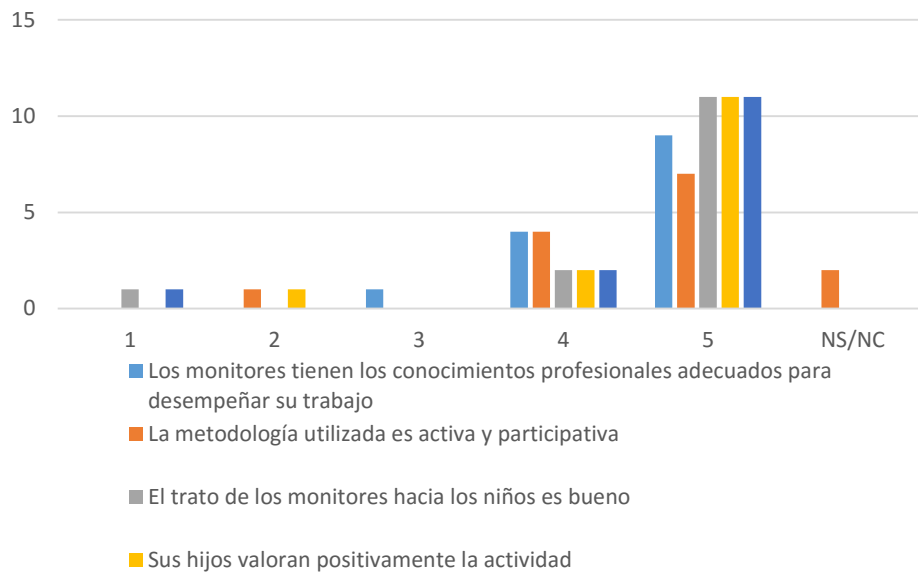

RESULTADO ENCUESTA EXTRAESCOLARES – ENERO 2015/2016

COLEGIO CIUDAD DEL AIRE

Valoración Rítmica (14 respuestas)

Valoración Peque baile (3 respuestas)

Valoración Mini Chef (7 respuestas)

Valoración Menudos diseñadores (3 respuestas)

Valoración Kidz Club (6 respuestas)

Valoración Kárate (9 respuestas)

Valoración Judo (7 respuestas)

Valoración Hacemos los deberes (3 respuestas)

Valoración Expresión musical (7 respuestas)

Encuesta Baile Primaria (4 respuestas)