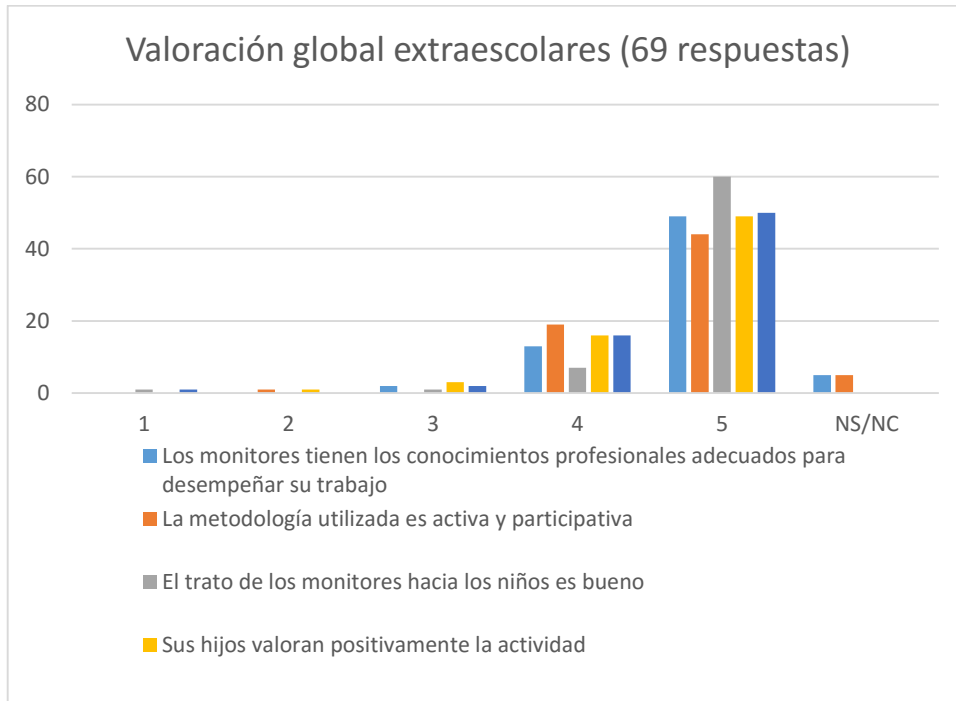

RESULTADO ENCUESTA EXTRAESCOLARES – ENERO 2015/2016

COLEGIO CIUDAD DEL AIRE

Valoración Rítmica (14 respuestas)

Valoración Peque baile (3 respuestas)

Valoración Mini Chef (7 respuestas)

Valoración Menudos diseñadores (3 respuestas)

Valoración Kidz Club (6 respuestas)

Valoración Kárate (9 respuestas)

Valoración Judo (7 respuestas)

Valoración Hacemos los deberes (3 respuestas)

Valoración Expresión musical (7 respuestas)

Encuesta Baile Primaria (4 respuestas)