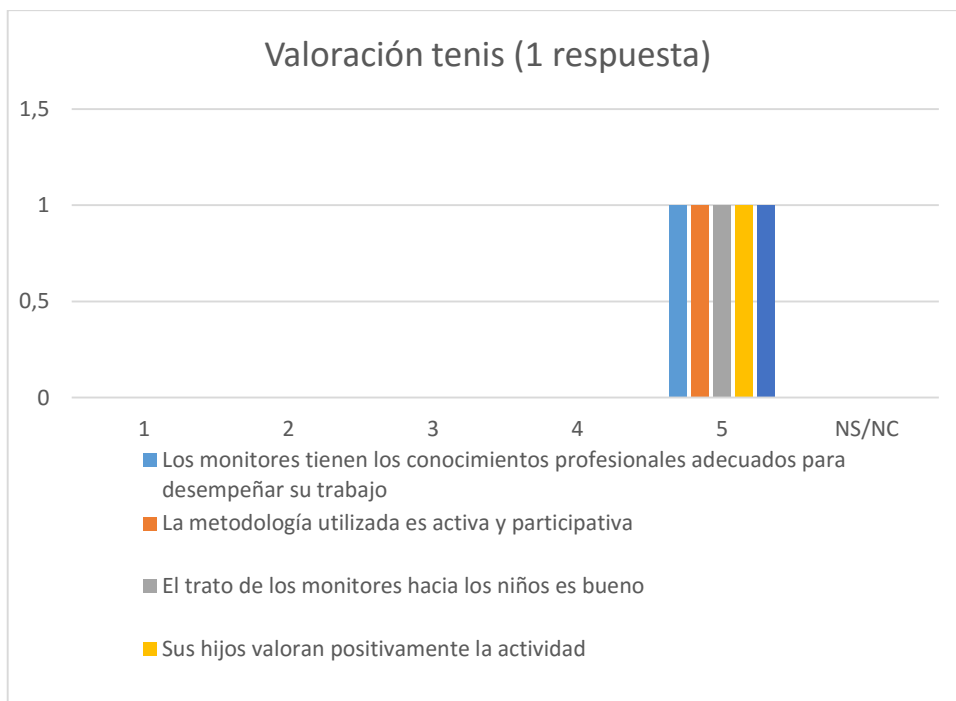

RESULTADO ENCUESTA EXTRAESCOLARES – ENERO 2015/2016

COLEGIO CIUDAD DEL AIRE

Valoración Rítmica (14 respuestas)

Valoración Peque baile (3 respuestas)

Valoración Mini Chef (7 respuestas)

Valoración Menudos diseñadores (3 respuestas)

Valoración Kidz Club (6 respuestas)

Valoración Kárate (9 respuestas)

Valoración Judo (7 respuestas)

Valoración Hacemos los deberes (3 respuestas)

Valoración Expresión musical (7 respuestas)

Encuesta Baile Primaria (4 respuestas)