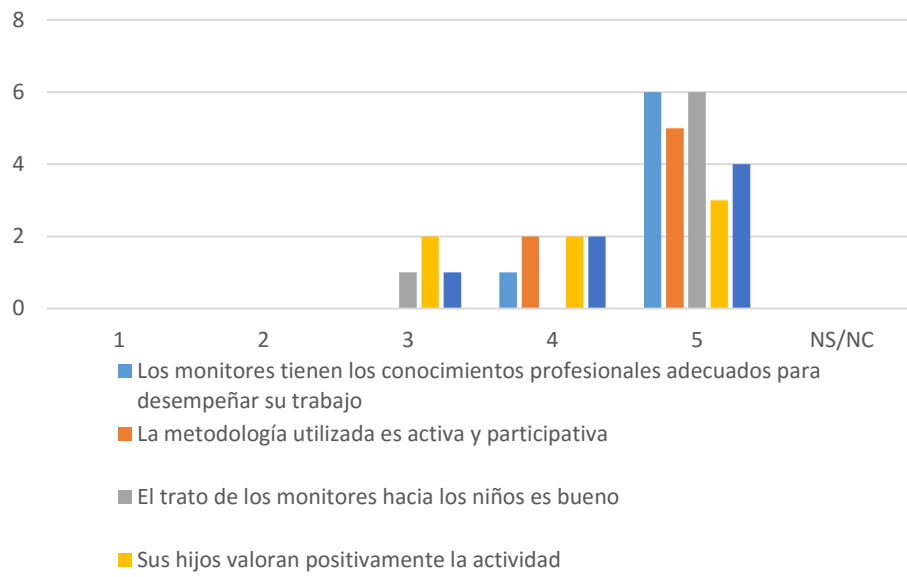

RESULTADO ENCUESTA EXTRAESCOLARES – ENERO 2015/2016

COLEGIO CIUDAD DEL AIRE

Valoración Rítmica (14 respuestas)

Valoración Peque baile (3 respuestas)

Valoración Mini Chef (7 respuestas)

Valoración Menudos diseñadores (3 respuestas)

Valoración Kidz Club (6 respuestas)

Valoración Kárate (9 respuestas)

Valoración Judo (7 respuestas)

Valoración Hacemos los deberes (3 respuestas)

Valoración Expresión musical (7 respuestas)

Encuesta Baile Primaria (4 respuestas)