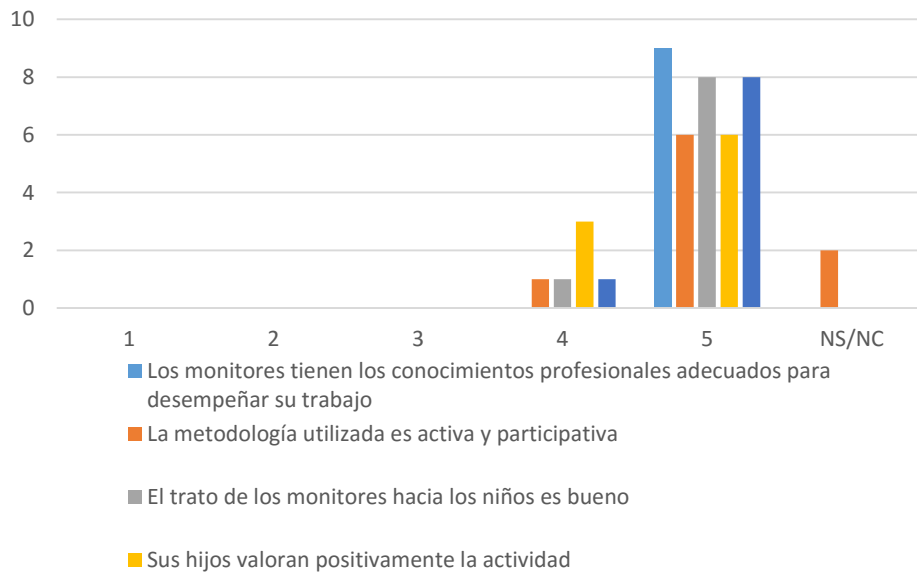

RESULTADO ENCUESTA EXTRAESCOLARES – ENERO 2015/2016

COLEGIO CIUDAD DEL AIRE

Valoración Rítmica (14 respuestas)

Valoración Peque baile (3 respuestas)

Valoración Mini Chef (7 respuestas)

Valoración Menudos diseñadores (3 respuestas)

Valoración Kidz Club (6 respuestas)

Valoración Kárate (9 respuestas)

Valoración Judo (7 respuestas)

Valoración Hacemos los deberes (3 respuestas)

Valoración Expresión musical (7 respuestas)

Encuesta Baile Primaria (4 respuestas)